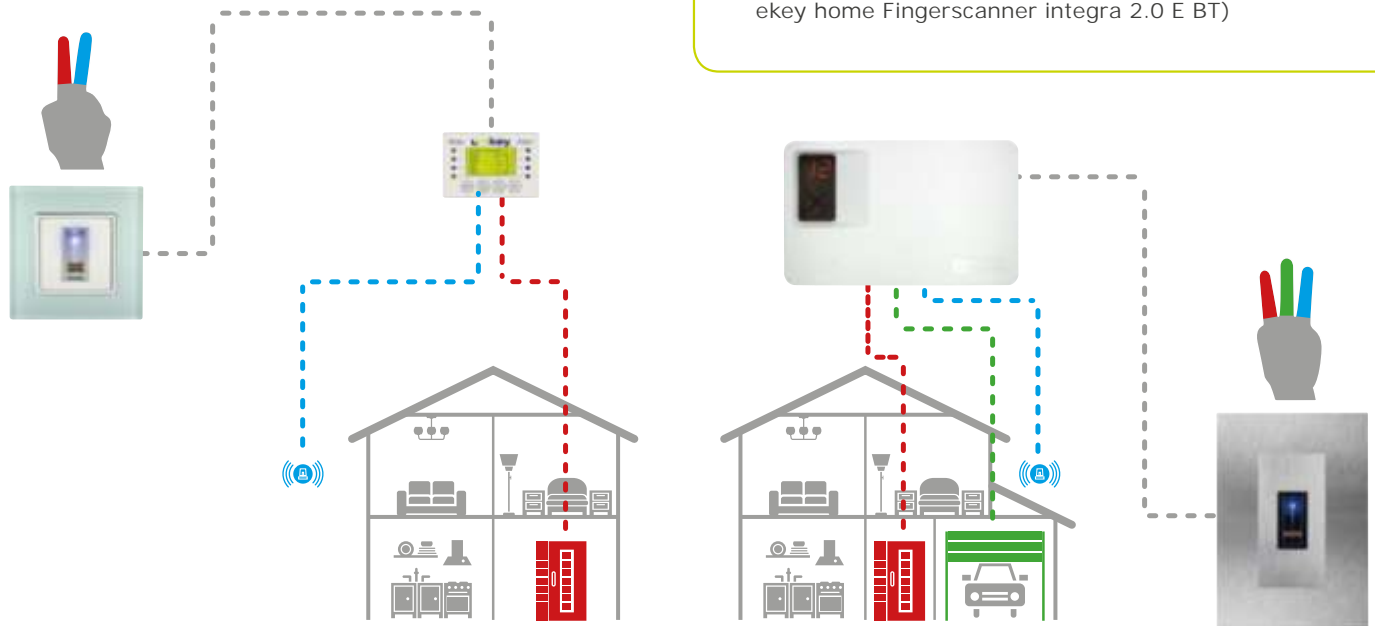

## ekey Fingerscanner

Lösungen für den Elektrohandel 2015 - ekey home | ekey multi

[www.ekey.net](http://www.ekey.net)

## ekey home Einzel-Zutrittslösungen.

### Die richtige Lösung für mein Heim.

ekey home ist das innovative Fingerscanner-Set für Ihre private Haus- oder Bürotür. Das System zeichnet sich durch einfache Montage und intuitive Benutzerverwaltung aus. Je nach Anwendungsbereich sind die Fingerscanner in unterschiedlichen Modellen verfügbar.

### Short facts:

- bis zu 99 Fingerprints speicherbar
- 1 bis 3 Funktionen ansteuerbar (z.B. Öffnen von Tür oder Tor, Deaktivieren der Alarmanlage, etc.)
- einfache Bedienung und zentrale Benutzerverwaltung direkt über die Steuereinheit (kein PC notwendig)
- oder auch über die ekey home App auf Ihrem Smartphone oder Tablet (beim bluetoothfähigen ekey home Fingerscanner integra 2.0 E BT)