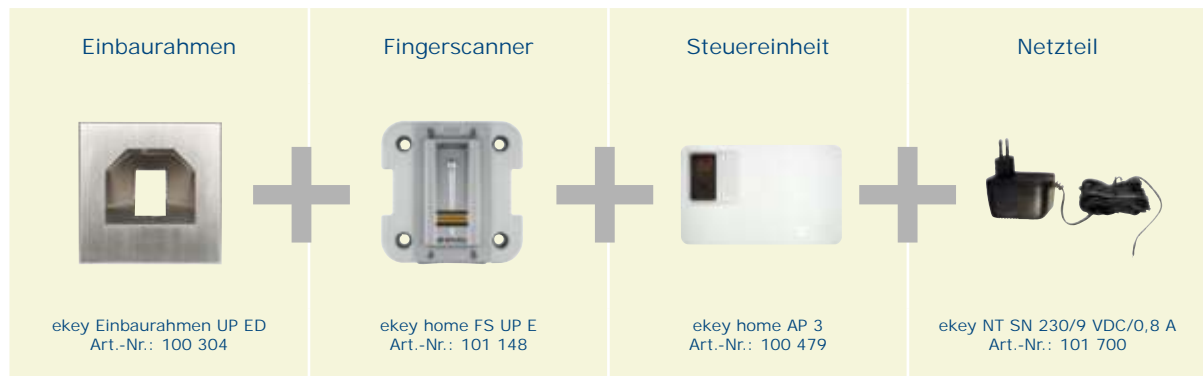

Beispiel: Einfamilienhaus

Die Anforderung des Kunden:

Schlüsselloser Zutritt für die ganze Familie. Haustür, Garagentor und Alarmanlage sollen sich vom Finger-scanner der Haustür aus mit drei verschiedenen Fin-gern bedienen lassen.

Der Zeigefinger öffnet Haustür mit Relais 1. Der Mittelfinger öffnet das Garagentor mit Relais 2 und der Ringfinger aktiviert oder deaktiviert die Alarmanlage mit dem Relais 3.

ekey Bedienkonzepte

ekey legt bei seinen Produkten immer besonderen Wert auf einfache und intuitive Bedienung. Darum haben wir für die unterschiedlichsten Anforderungen und Anwendungen verschiedene Bedienkonzepte entwickelt.

ekey home App

Die innovative und komfortable Lösung, Ihren ekey Fingerscanner zu administrieren. Spielend leicht lassen sich alle Funktionen des ekey Fingerscanner-Zutrittssystems über Ihr Smartphone oder Tablet einstellen. Zusätzlich können Sie Ihre Haustür auch mittels App aufsperrern. Verfügbar für Apple iOS und Google Android.

ekey classic

Das bewährte System mit einfacher Bedienung. Über die Steuereinheit können alle Einstellungen und Zutrittsberechtigungen bequem verwaltet werden.

Ihr Premiumpartner:

radotronic.de
elektrotechnische systeme GmbH

Sicherheitstechnik | Photovoltaik-Anlagen | Service
37520 Osterode | Über der Landwehr 19 | Tel.: 05522 310 50